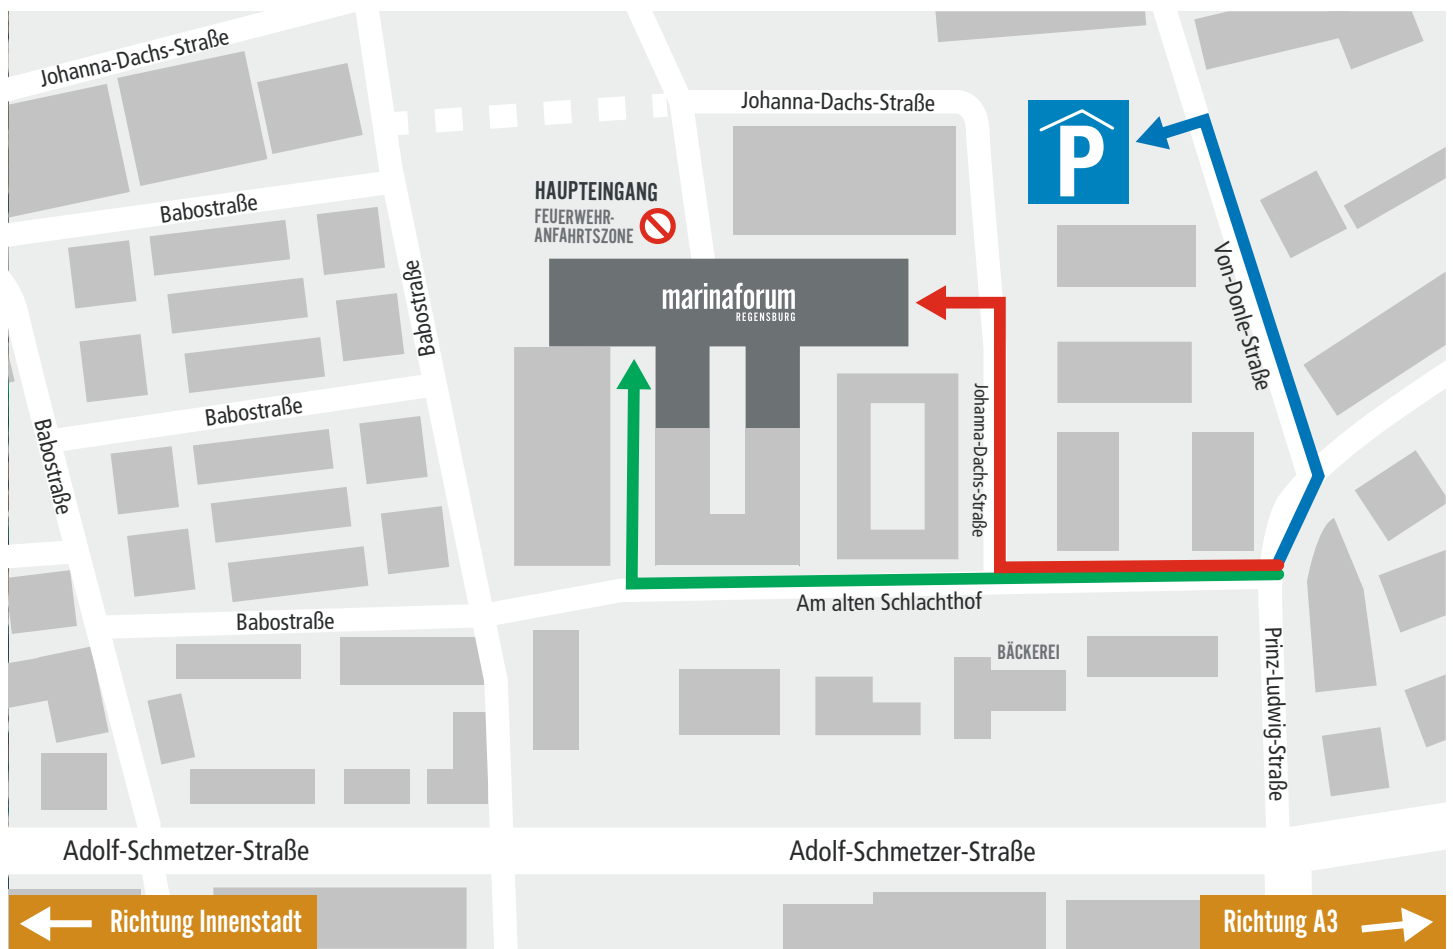

ANLIEFERUNG / ANFAHRT

DAS MARINAFORUM ERREICHEN SIE ...

+ **Catering**anlieferung:
ebenerdig befahrbar

+ **Bühnen**anlieferung:
Hubpodium zum Entladen mit LKW: Breite 300 cm,
Länge 500 cm, Belastung 4000 kg
Tür: Unterkante 56 cm, Höhe 225 cm, Breite 300 cm

+ **Parkhaus Marina Quartier**:
Siehe Seite 2 des PDFs

INFORMATIONEN

Regensburg Tourismus GmbH
marinaforum Regensburg
Johanna-Dachs-Straße 46 | 93055 Regensburg
Tel.: +49 941 507 -1415 und -1416
marinaforum@regensburg.de