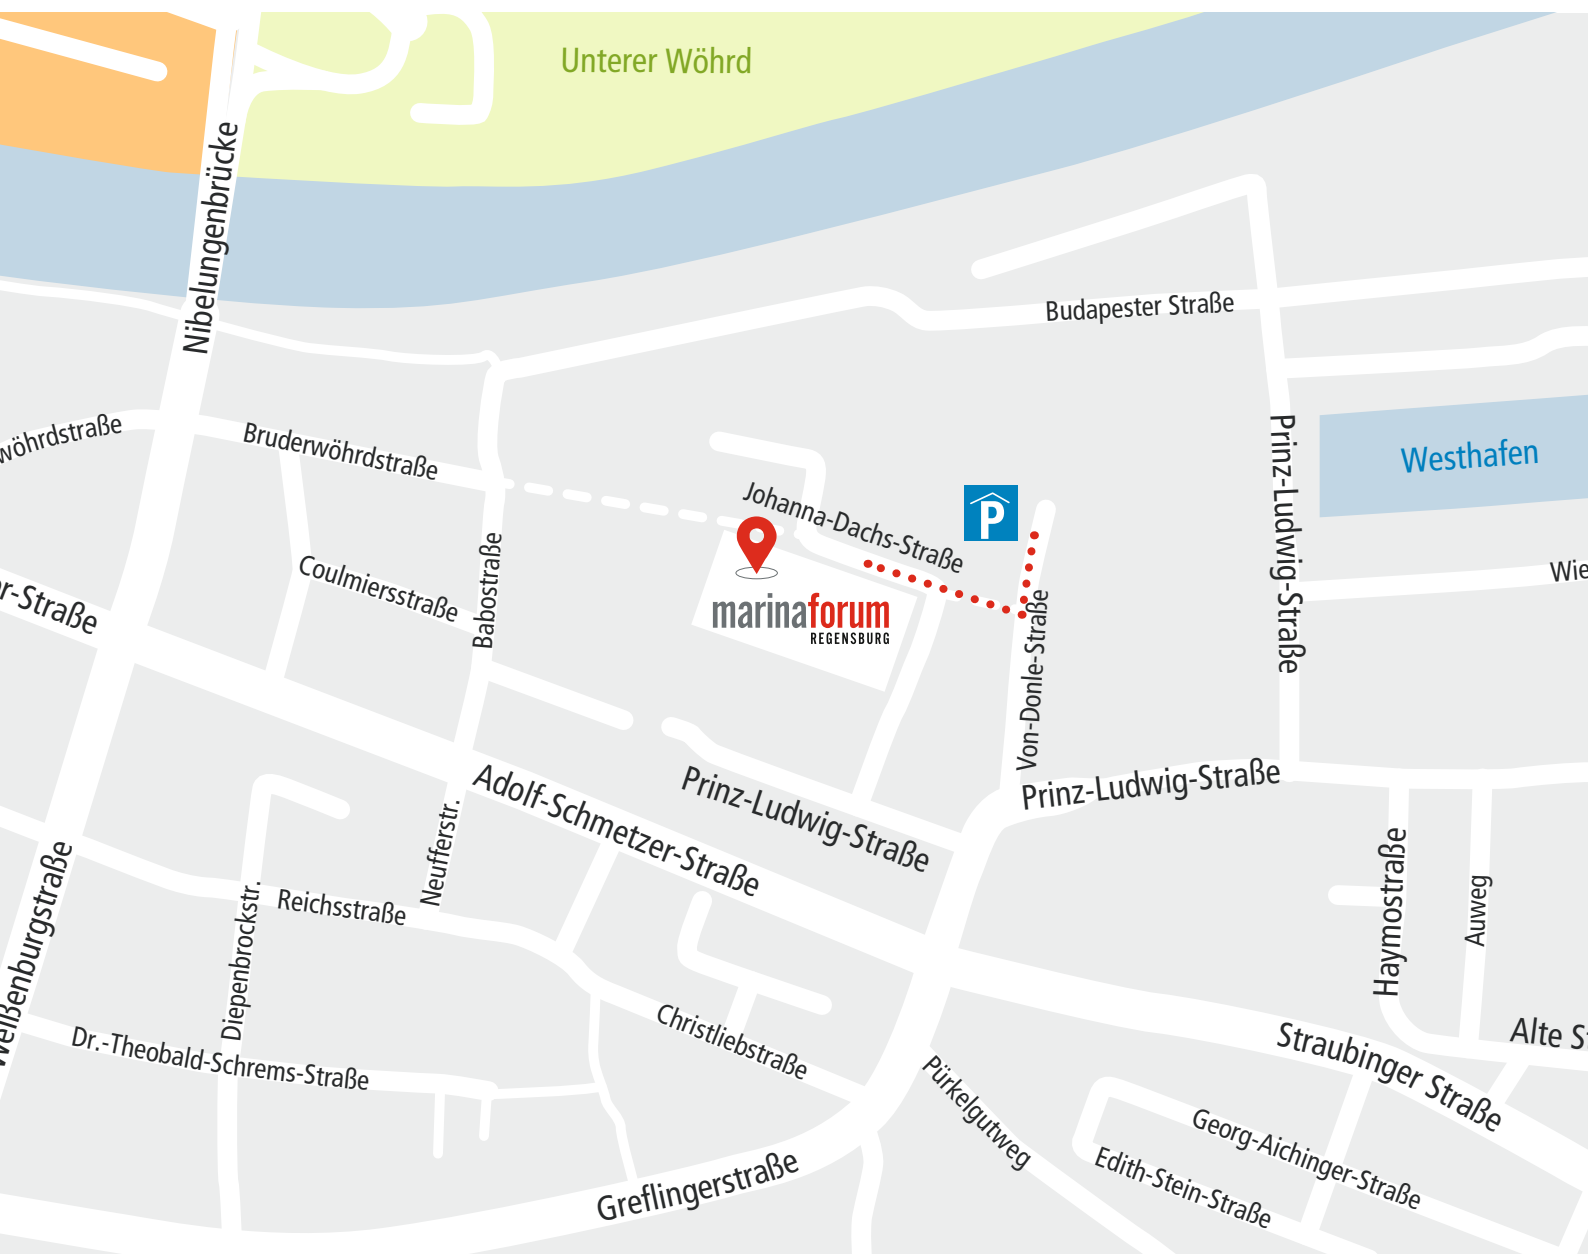

PARKHAUS MARINA QUARTIER

VON-DONLE-STR. 5 | 93055 REGENSBURG

FUSSWEG 2 MIN – 150 M – DURCHGEHEND GEÖFFNET

Betreiber:

Marina Offices GmbH
Thurmayerstr. 4
93049 Regensburg

Tarife:

- + Normaltarif pro 30 Minuten: 1,00 €
- + Anschließend 0,80 € / 30 Minuten
- + Tagesticket: 8,00 €
- + Veranstaltungsticket: 5,00 €
  (gültig von 18.30 bis 23.00 Uhr)

- + Parkticketverlust: 15,00 € / Tag

(Weitere Tarife wie z. B. Tagesticket für Veranstalter (die ein größeres Kontingent abnehmen) sind nicht vorgesehen)

INFORMATIONEN

Regensburg Tourismus GmbH
marinaforum Regensburg
Johanna-Dachs-Straße 46 | 93055 Regensburg
Tel.: +49 941 507-1415 und -1416
marinaforum@regensburg.de